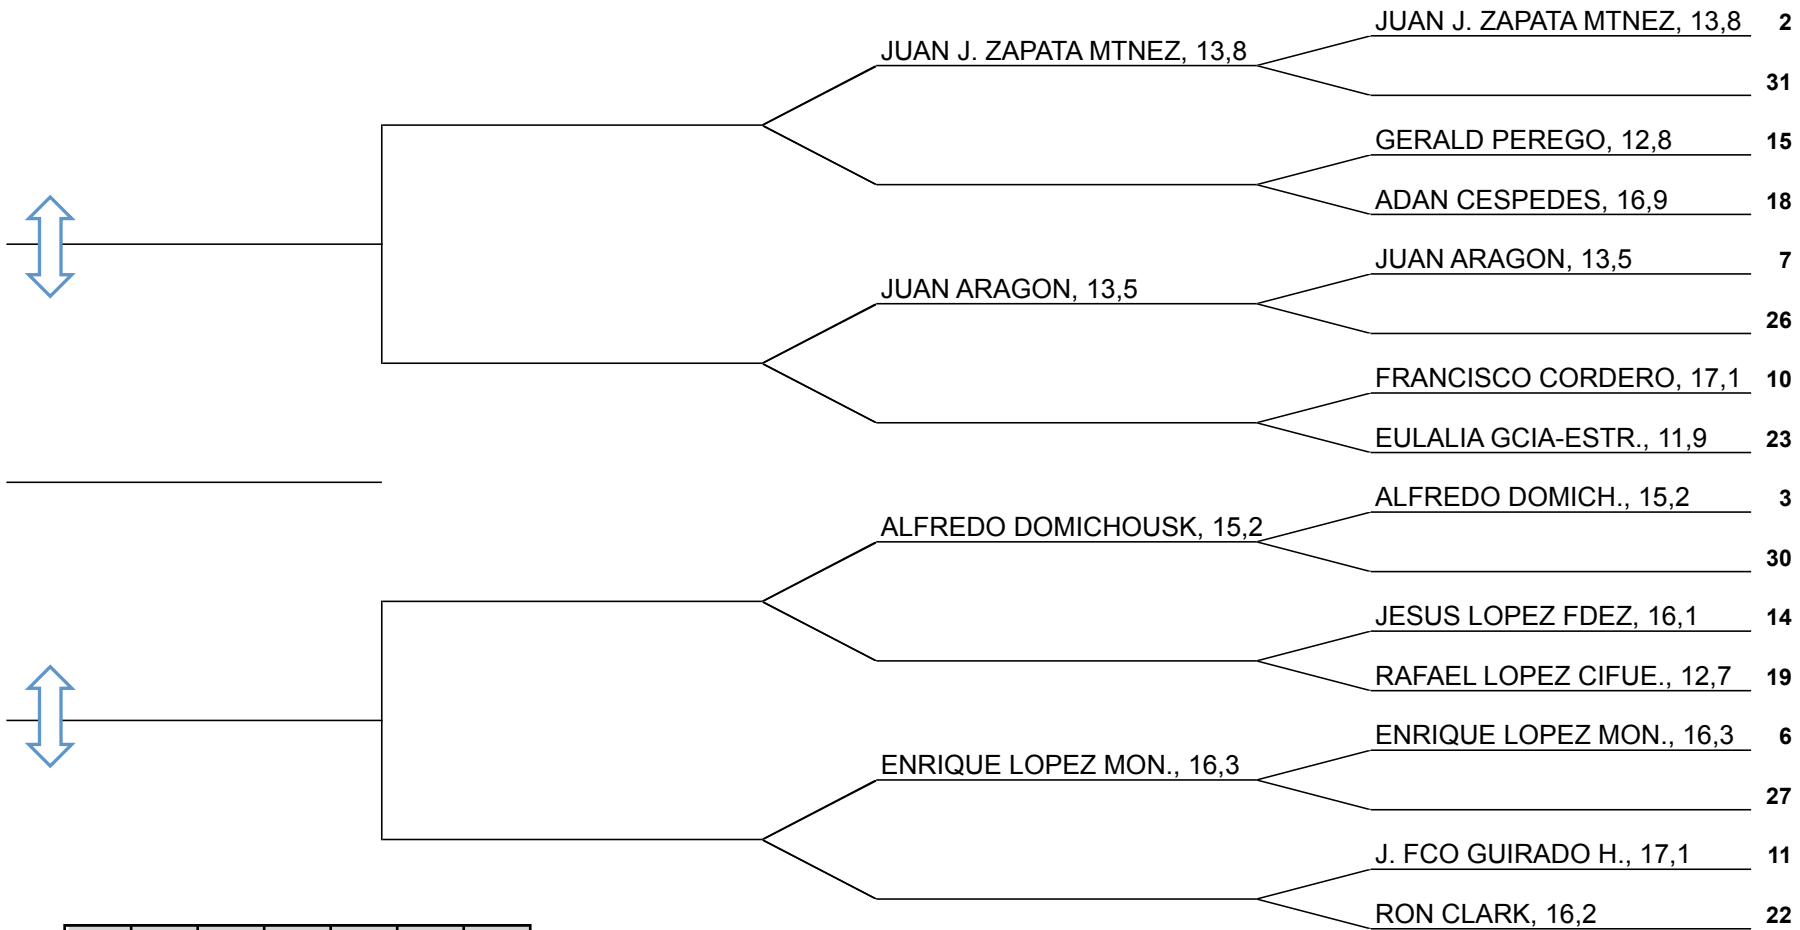

# TABLA ELIMINATORIAS TORNEO MATCH PLAYA SERENA 2013

## 2ª CATEGORÍA

FINAL,

3er y 4º PUESTO,

GANADOR:

SUBCAMPEÓN:

3er CLASIFICADO:

4º CLASIFICADO:

**o al 9 de Junio**

**Del 20 al 26 de Mayo**

**Del 13 al 19 de Mayo**

**Del 6 al 12 de Mayo**

| L  | M  | M  | J  | V  | S  | D  |
|----|----|----|----|----|----|----|
| 6  | 7  | 8  | 9  | 10 | 11 | 12 |
| 13 | 14 | 15 | 16 | 17 | 18 | 19 |
| 20 | 21 | 22 | 23 | 24 | 25 | 26 |
| 27 | 28 | 29 | 30 | 31 | 1  | 2  |
| 3  | 4  | 5  | 6  | 7  | 8  | 9  |
| 10 | 11 | 12 | 13 | 14 | 15 | 16 |
| 17 | 18 | 19 | 20 | 21 | 22 | 23 |

**1ª Eliminatoria**

**2ª Eliminatoria**

**3ª Eliminatoria**

*Recebo verdes*

**Semifinales**

**Finales**