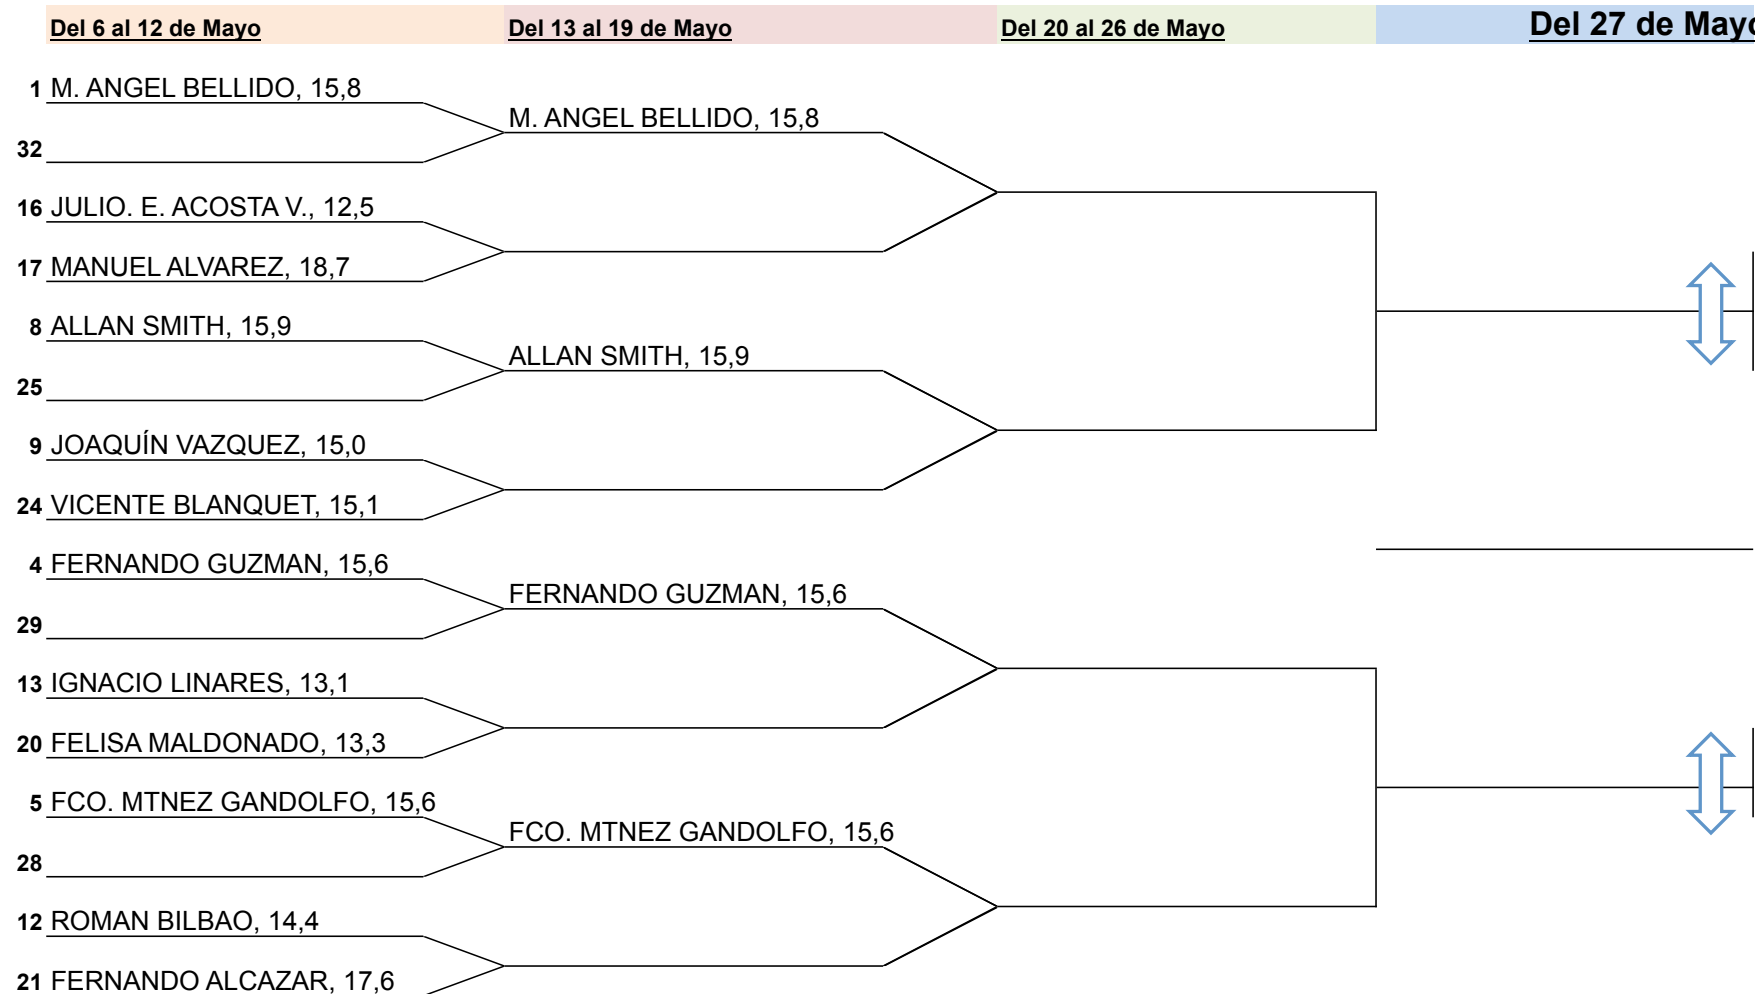

# TABLA ELIMINATORIAS TORNEO MATCH PLAYA SERENA 2013

## 2ª CATEGORÍA

FINAL,

3er y 4º PUESTO,

GANADOR:

SUBCAMPEÓN:

3er CLASIFICADO:

4º CLASIFICADO:

**o al 9 de Junio**

**Del 20 al 26 de Mayo**

**Del 13 al 19 de Mayo**

**Del 6 al 12 de Mayo**

| L  | M  | M  | J  | V  | S  | D  |
|----|----|----|----|----|----|----|
| 6  | 7  | 8  | 9  | 10 | 11 | 12 |
| 13 | 14 | 15 | 16 | 17 | 18 | 19 |
| 20 | 21 | 22 | 23 | 24 | 25 | 26 |
| 27 | 28 | 29 | 30 | 31 | 1  | 2  |
| 3  | 4  | 5  | 6  | 7  | 8  | 9  |
| 10 | 11 | 12 | 13 | 14 | 15 | 16 |
| 17 | 18 | 19 | 20 | 21 | 22 | 23 |